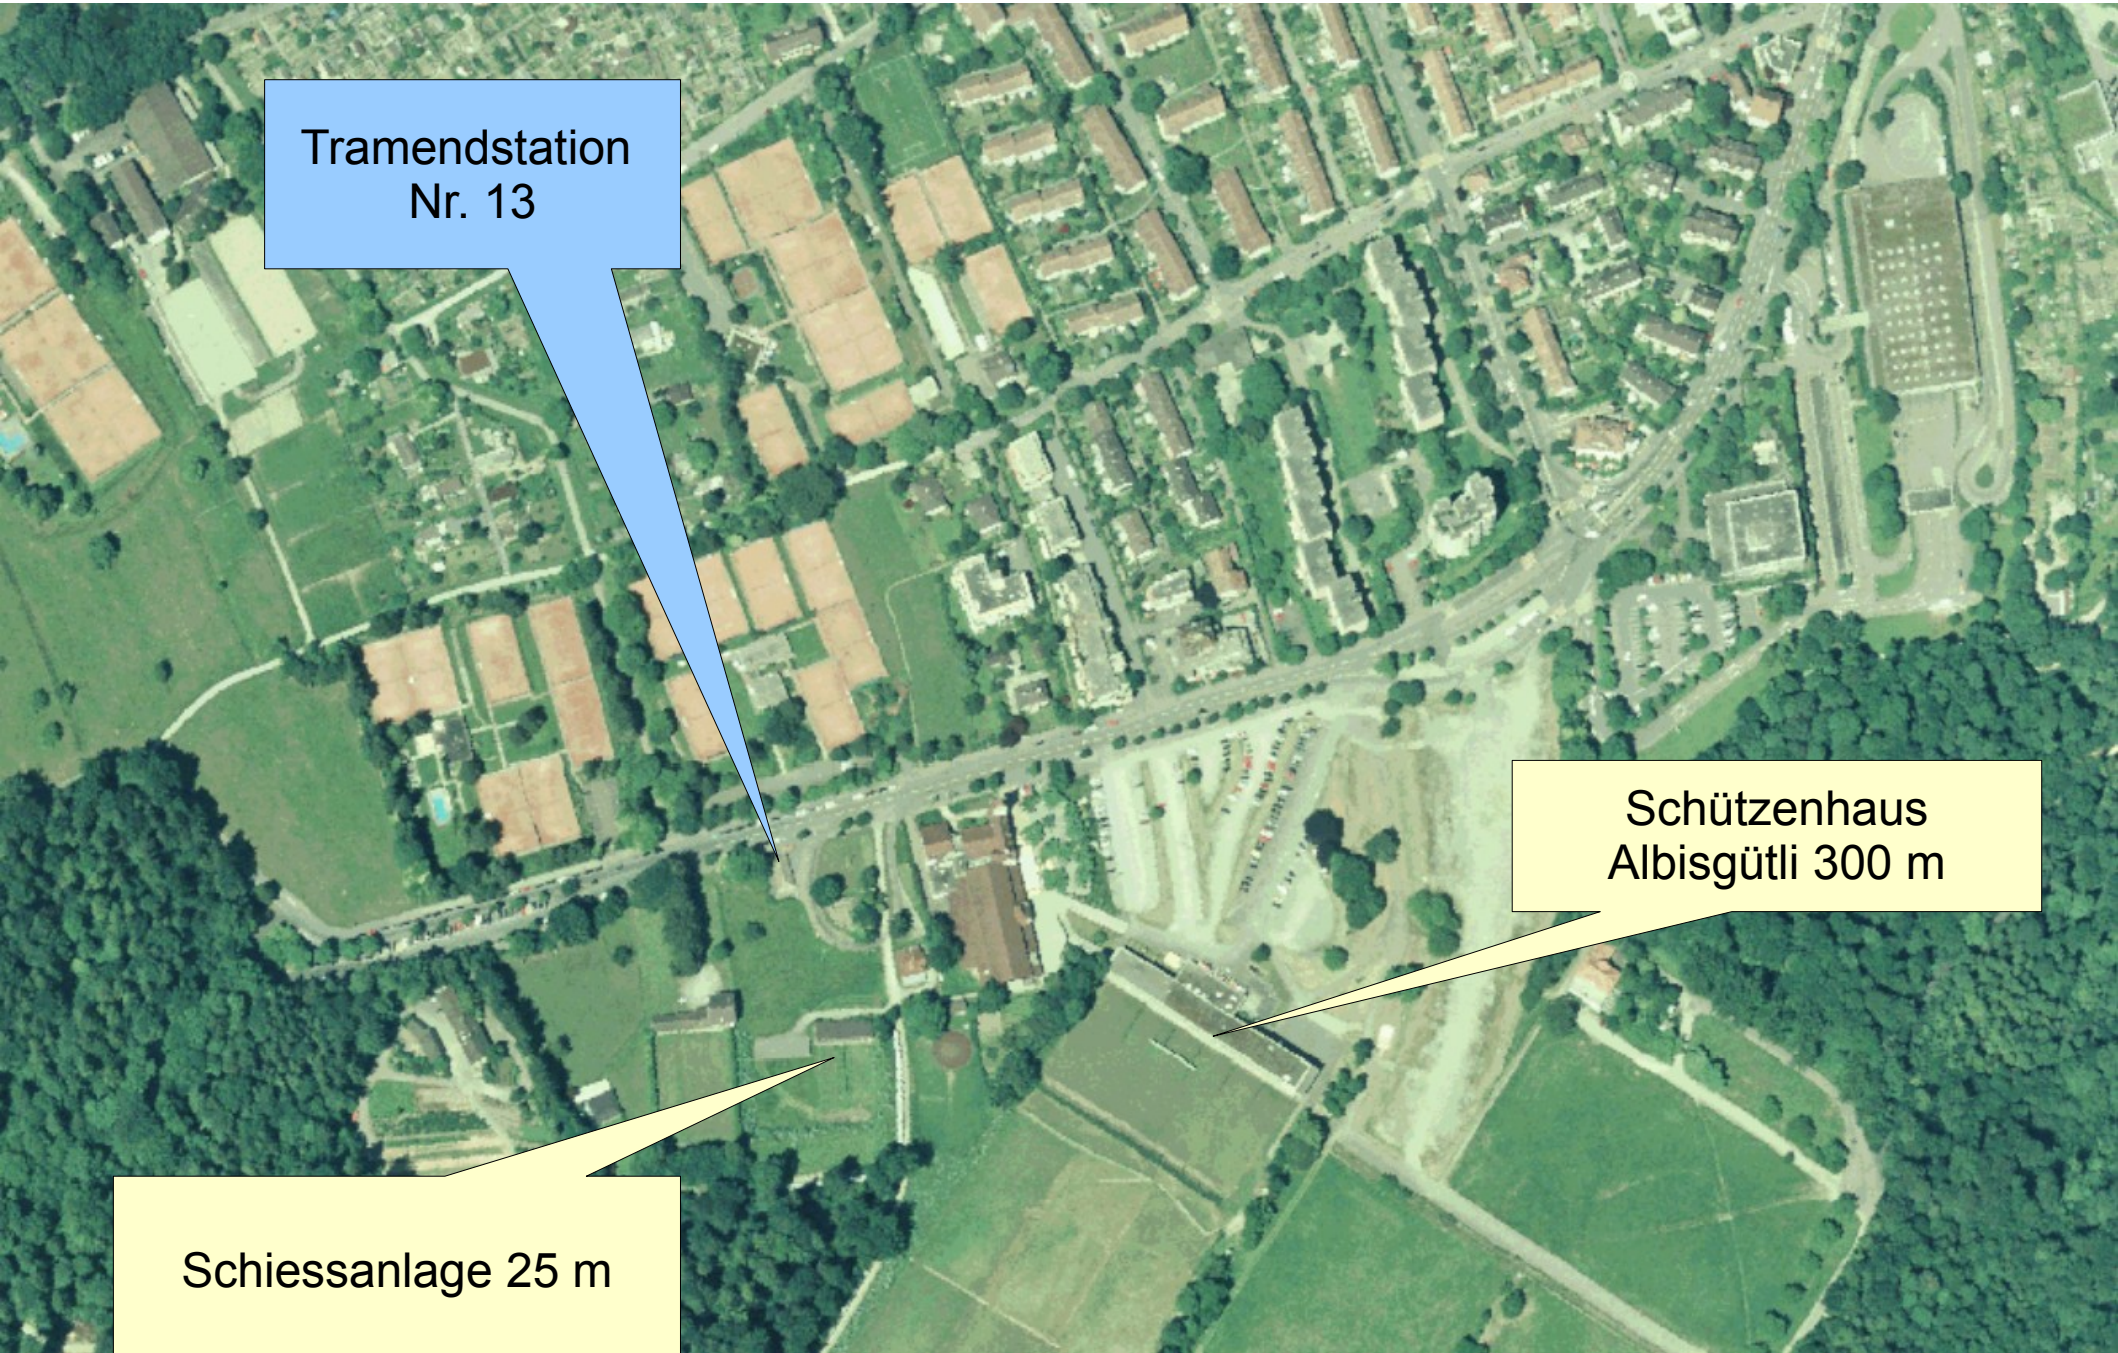

Lageplan rotarisches Pistolenschiessen, 25m Anlage Albisgütli

Tramendstation
Nr. 13

Schützenhaus
Albisgütli 300 m

Schiessanlage 25 m